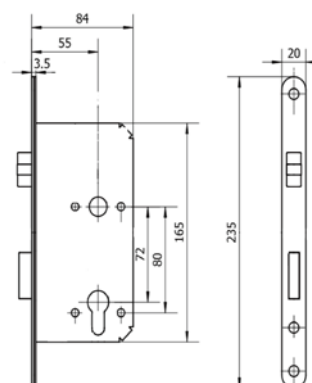

KOLORY*

Nikiel

Szampański

Czarny mat

Personalizowany

WYMIARY

CECHY PRODUKTU

- Zgodny z Polskim standardem rozmiaru zamka
- Wersja bez zamka. Model bez funkcji ryglowania
- Solidny uchwyt ze stopu aluminium, śruba ze stopu cynku, korpus zamka POM (Polioksymetylen)