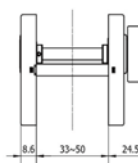

KOLORY*

Nikiel
(N)

Szampański
(S)

Czarny mat
(C)

Personalizowany
(P)

WYMIARY

CECHY PRODUKTU

- Zgodny z Polskim standardem rozmiaru zamka
- Zamykanie na mosiężny cylinder i klucz
- Solidny uchwyt ze stopu aluminium, śruba ze stopu cynku, korpus zamka ze stali ocynkowanej