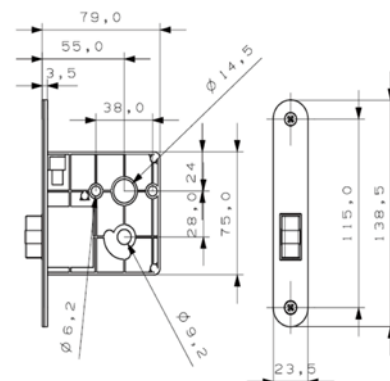

CECHY PRODUKTU

- Zgodny z Polskim standardem rozmiaru zamka
- Bezkluczykowe zamykanie, odblokowywanie monetą
- Solidny uchwyt ze stopu aluminium, śruba ze stopu cynku, korpus zamka POM (Polioksymetylen)

KOLORY*

WYMIARY