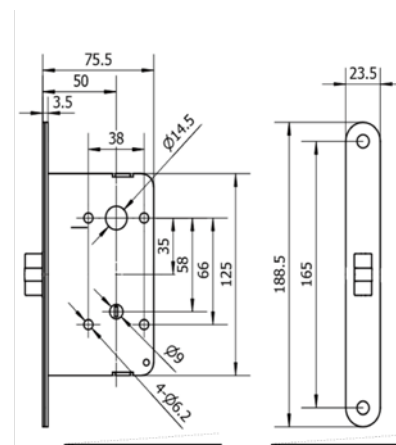

CECHY PRODUKTU

- Zgodny z Polskim standardem rozmiaru zamka
- Bezkluczykowe zamykanie, odblokowywanie mo-netą
- Solidny uchwyt ze stopu aluminium, śruba ze stopu cynku, korpus zamka POM (Polioksymetylen)

KOLORY*

WYMIARY