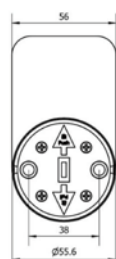

KOLORY*

Nikiel

Szampański

Czarny mat

Personalizowany

WYMIARY

CECHY PRODUKTU

- Zgodny z Polskim standardem rozmiaru zamka
- Wersja bez zamka. Model bez funkcji ryglowania
- Solidny uchwyt ze stopu aluminium, śruba ze stopu cynku, korpus zamka POM (Polioksymetylen)