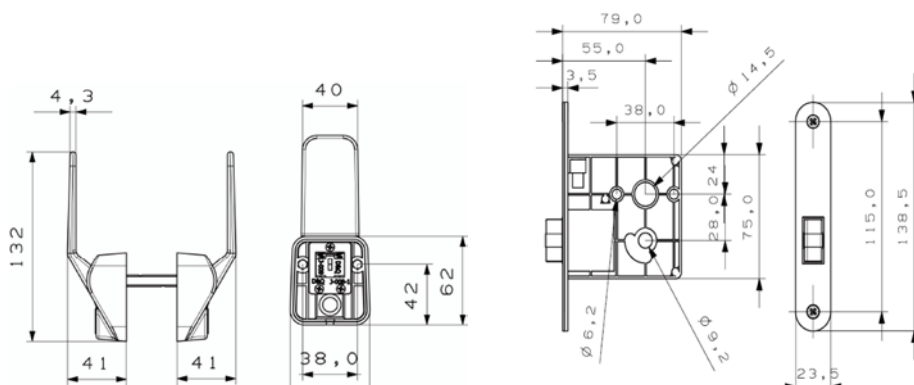

KOLORY*

Nikiel
(N)

Szampański
(S)

Czarny mat
(C)

Personalizowany
(P)

WYMIARY

CECHY PRODUKTU

- Zgodny z Polskim standardem rozmiaru zamka
- Bezkluczykowe zamykanie, odblokowywanie monetą
- Solidny uchwyt ze stopu aluminium, śruba ze stopu cynku, korpus zamka POM (Polioksymetylen)