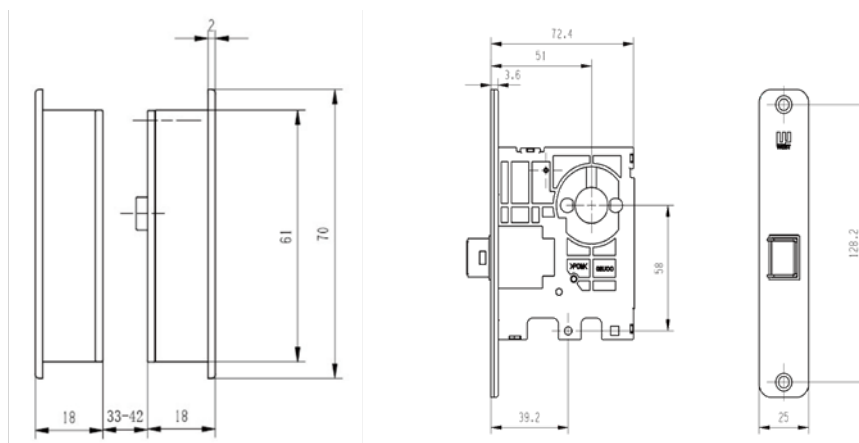

CECHY PRODUKTU

- Zgodny z Polskim standardem rozmiaru zamka
- Bez zamka. Wbudowany w drzwi jak przełącznik
- Solidny uchwyt ze stopu aluminium, śruba ze stali nierdzewnej, korpus zamka POM (Polioksymetylen)

KOLORY*

WYMIARY