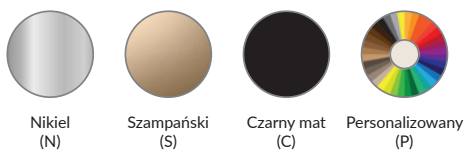

KOLORY*

Nikiel

Szampański

Czarny mat

Personalizowany

WYMIARY

CECHY PRODUKTU

- Zgodny z Polskim standardem rozmiaru zamka
- Zamykanie na mosiężny cylinder i klucz
- Solidny uchwyt ze stopu aluminium, śruba ze stopu cynku, korpus zamka ze stali nierdzewnej

KOLORY*

Nikiel (N)

Szampański (S)

Czarny mat (C)

Personalizowany (P)

WYMIARY

ASTRA*

CECHY PRODUKTU