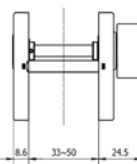

KOLORY*

Nikiel
(N)

Szampański
(S)

Czarny mat
(C)

Personalizowany
(P)

WYMIARY

CECHY PRODUKTU

- Zgodny z Polskim standardem rozmiaru zamka
- Zamykanie na mosiężny cylinder i klucz
- Solidny uchwyt ze stopu aluminium, śruba ze stopu cynku, korpus zamka POM (Polioksymetylen)