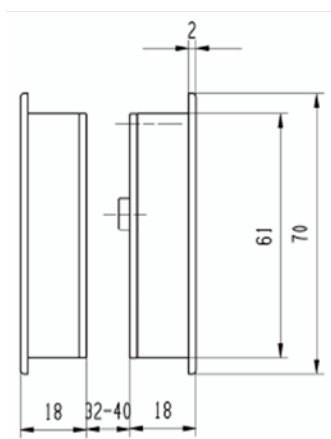

CECHY PRODUKTU

- Zgodny z Polskim standardem rozmiaru zamka
- Bezkluczykowy zamek, odblokowywanie monetą, wbudowany w drzwi jak przełącznik
- Solidny uchwyt ze stopu aluminium, śruba ze stali nierdzewnej, korpus zamka POM (Polioksymetylen)

KOLORY*

WYMIARY