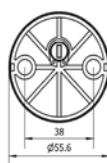

KOLORY*

Nikiel
(N)

Szampański
(S)

Czarny mat
(C)

Personalizowany
(P)

WYMIARY

CECHY PRODUKTU

- Zgodny z Polskim standardem rozmiaru zamka
- Zamykanie na mosiężny cylinder i klucz
- Solidny uchwyt ze stopu aluminium, śruba ze stopu cynku, korpus zamka ze stali ocynkowanej