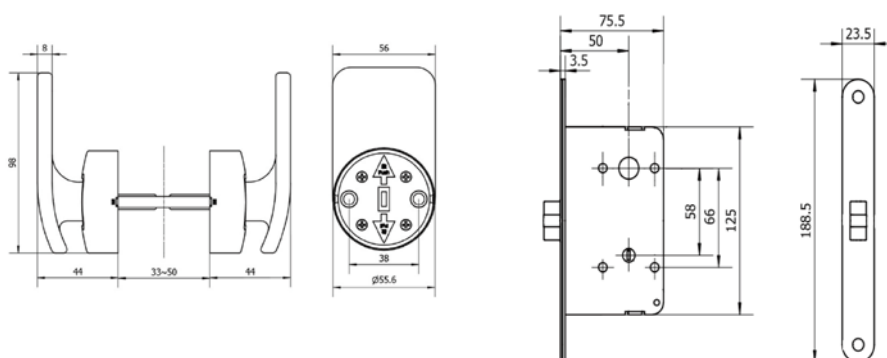

KOLORY*

Nikiel
(N)

Szampański
(S)

Czarny mat
(C)

Personalizowany
(P)

WYMIARY

CECHY PRODUKTU

- Zgodny z Polskim standardem rozmiaru zamka
- Bezkluczykowe zamykanie, odblokowywanie mo-netą
- Solidny uchwyt ze stopu aluminium, śruba ze stopu cynku, korpus zamka POM (Polioksymetylen)

KOLORY*

Nikiel
(N)

Szampański
(S)

Czarny mat
(C)

Personalizowany
(P)

WYMIARY

CECHY PRODUKTU

- Zgodny z Polskim standardem rozmiaru zamka
- Zamykanie na mosiężny cylinder i klucz
- Solidny uchwyt ze stopu aluminium, śruba ze stopu cynku, korpus zamka POM (Polioksymetylen)