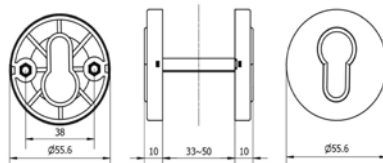

KOLORY*

Nikiel
(N)

Szampański
(S)

Czarny mat
(C)

Personalizowany
(P)

WYMIARY

CECHY PRODUKTU

- Zgodny z Polskim standardem rozmiaru zamka
- Zamykanie na mosiężny cylinder i klucz
- Solidny uchwyt ze stopu aluminium, śruba ze stopu cynku, korpus zamka ze stali ocynkowanej

KOLORY*

Nikiel

Szampański

Czarny mat

Personalizowany

WYMIARY

CECHY PRODUKTU

- Zgodny z Polskim standardem rozmiaru zamka
- Wersja bez zamka. Model bez funkcji ryglowania
- Solidny uchwyt ze stopu aluminium, śruba ze stopu cynku, korpus zamka POM (Polioksymetylen)

KOLORY*

Nikiel
(N)

Szampański
(S)

Czarny mat
(C)

Personalizowany
(P)

WYMIARY

CECHY PRODUKTU

- Zgodny z Polskim standardem rozmiaru zamka
- Bezkluczykowe zamykanie, odblokowywanie mo-netą
- Solidny uchwyt ze stopu aluminium, śruba ze stopu cynku, korpus zamka POM (Polioksymetylen)