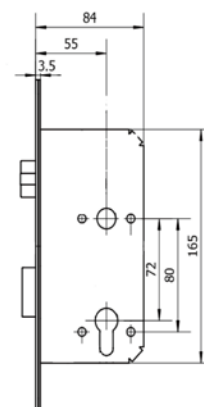

KOLORY*

Nikiel
(N)

Szampański
(S)

Czarny mat
(C)

Personalizowany
(P)

WYMIARY

CECHY PRODUKTU

- Zgodny z Polskim standardem rozmiaru zamka
- Zamykanie na mosiężny cylinder i klucz
- Solidny uchwyt ze stopu aluminium, śruba ze stopu cynku, korpus zamka ze stali ocynkowanej