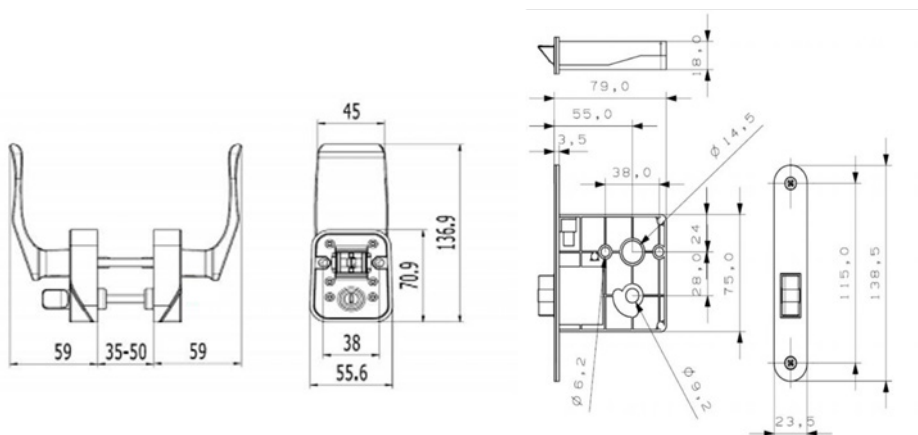

CECHY PRODUKTU

- Zgodny z Polskim standardem rozmiaru zamka
- Zamykanie na mosiężny cylinder i klucz
- Solidny uchwyt ze stopu aluminium, śruba ze stopu cynku, korpus zamka ze stali nierdzewnej

KOLORY*

WYMIARY