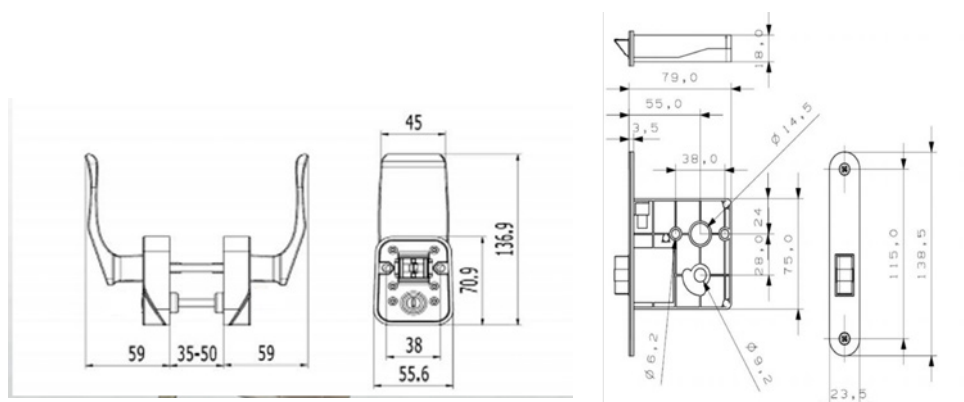

KOLORY*

Nikiel (N)

Szampański (S)

Czarny mat (C)

Personalizowany (P)

WYMIARY

CECHY PRODUKTU

- Zgodny z Polskim standardem rozmiaru zamka
- Bezkluczykowe zamykanie, odblokowywanie monetą
- Solidny uchwyt ze stopu aluminium, śruba ze stopu cynku, korpus zamka ze stali nierdzewnej