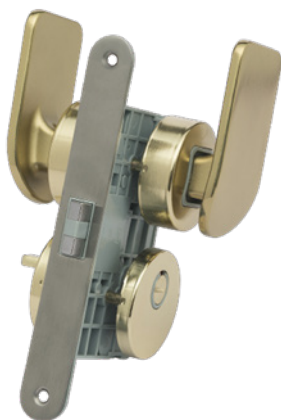

KOLORY*

Nikiel

Szampański

Czarny mat

Personalizowany

WYMIARY

CECHY PRODUKTU

- Zgodny z Polskim standardem rozmiaru zamka
- Wersja bez zamka. Model bez funkcji ryglowania
- Solidny uchwyt ze stopu aluminium, śruba ze stopu cynku, korpus zamka POM (Polioksymetylen)

KOLORY*

Nikiel
(N)

Szampański
(S)

Czarny mat
(C)

Personalizowany
(P)

WYMIARY

CECHY PRODUKTU

- Zgodny z Polskim standardem rozmiaru zamka
- Bezkluczykowe zamykanie, odblokowywanie mo-netą
- Solidny uchwyt ze stopu aluminium, śruba ze stopu cynku, korpus zamka POM (Polioksymetylen)

KOLORY*

Nikiel

Szampański

Czarny mat

Personalizowany

WYMIARY

CECHY PRODUKTU

- Zgodny z Polskim standardem rozmiaru zamka
- Bezkluczykowe zamykanie, odblokowywanie monetą
- Solidny uchwyt ze stopu aluminium, śruba ze stopu cynku, korpus zamka POM (Polioksymetylen)

KOLORY*

Nikiel
(N)

Szampański
(S)

Czarny mat
(C)

Personalizowany
(P)

WYMIARY

CECHY PRODUKTU

- Zgodny z Polskim standardem rozmiaru zamka
- Zamykanie na mosiężny cylinder i klucz
- Solidny uchwyt ze stopu aluminium, śruba ze stopu cynku, korpus zamka POM (Polioksymetylen)