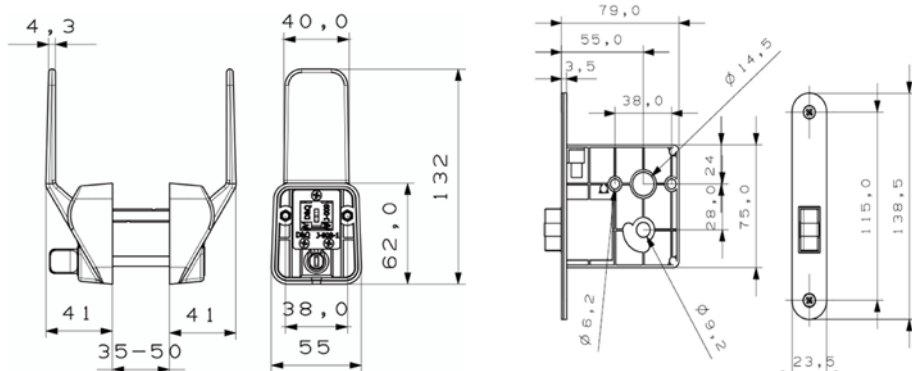

KOLORY*

Nikiel
(N)

Szampański
(S)

Czarny mat
(C)

Personalizowany
(P)

WYMIARY

CECHY PRODUKTU

- Zgodny z Polskim standardem rozmiaru zamka
- Bez zamka. Wbudowany w drzwi jak przełącznik
- Solidny uchwyt ze stopu aluminium, śruba ze stali nierdzewnej, korpus zamka POM (Polioksymetylen)