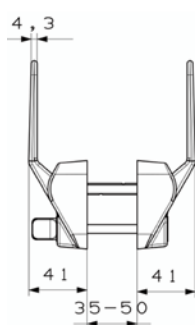

KOLORY*

Nikiel

Szampański

Czarny mat

Personalizowany

WYMIARY

CECHY PRODUKTU

- Zgodny z Polskim standardem rozmiaru zamka
- Zamykanie na mosiężny cylinder i klucz
- Solidny uchwyt ze stopu aluminium, śruba ze stopu cynku, korpus zamka POM (Polioksymetylen)

KOLORY*

Nikiel
(N)

Szampański
(S)

Czarny mat
(C)

Personalizowany
(P)

WYMIARY

CECHY PRODUKTU

- Zgodny z Polskim standardem rozmiaru zamka
- Bez zamka. Wbudowany w drzwi jak przełącznik
- Solidny uchwyt ze stopu aluminium, śruba ze stali nierdzewnej, korpus zamka POM (Polioksymetylen)