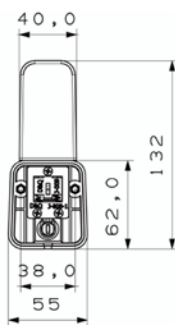

KOLORY*

Nikiel

Szampański

Czarny mat

Personalizowany

WYMIARY

CECHY PRODUKTU

- Zgodny z Polskim standardem rozmiaru zamka
- Zamykanie na mosiężny cylinder i klucz
- Solidny uchwyt ze stopu aluminium, śruba ze stopu cynku, korpus zamka POM (Polioksymetylen)

KOLORY*

Nikiel
(N)

Szampański
(S)

Czarny mat
(C)

Personalizowany
(P)

WYMIARY

CECHY PRODUKTU

- Zgodny z Polskim standardem rozmiaru zamka
- Bez zamka. Wbudowany w drzwi jak przełącznik
- Solidny uchwyt ze stopu aluminium, śruba ze stali nierdzewnej, korpus zamka POM (Polioksymetylen)