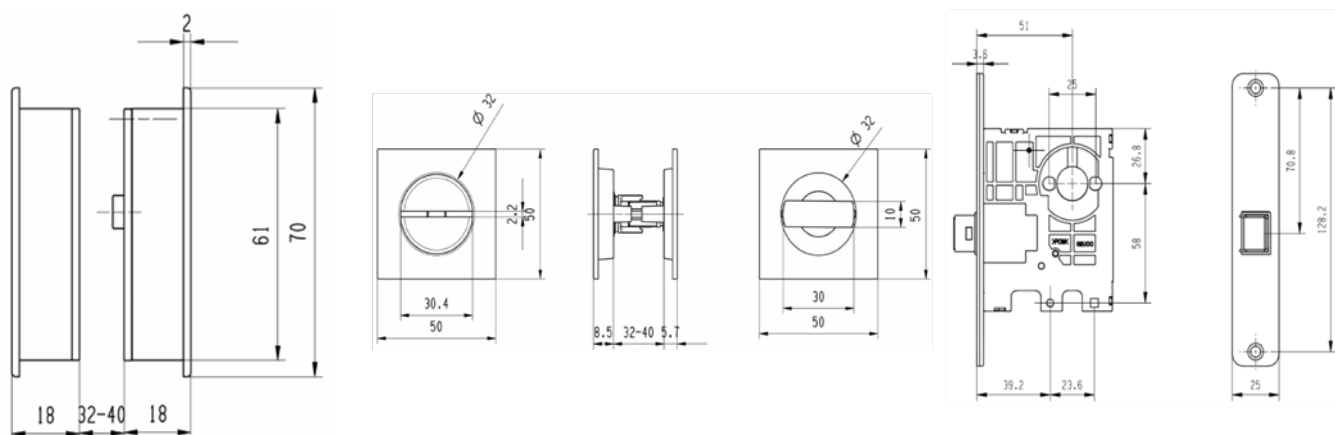

KOLORY*

Nikiel

Szampański

Czarny mat

Personalizowany

WYMIARY

CECHY PRODUKTU

- Zgodny z Polskim standardem rozmiaru zamka
- Wersja bez zamka
- Solidny uchwyt ze stopu aluminium, śruba ze stopu cynku, korpus zamka ze stali nierdzewnej