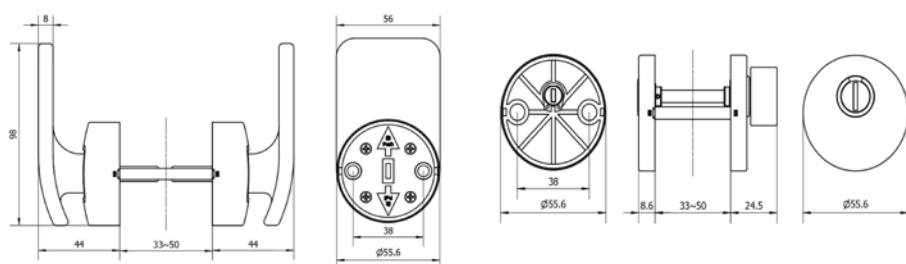

KOLORY*

Nikiel
(N)

Szampański
(S)

Czarny mat
(C)

Personalizowany
(P)

WYMIARY

CECHY PRODUKTU

- Zgodny z Polskim standardem rozmiaru zamka
- Bezkluczykowe zamykanie, odblokowywanie mo-netą
- Solidny uchwyt ze stopu aluminium, śruba ze stopu cynku, korpus zamka POM (Polioksymetylen)

KOLORY*

Nikiel

Szampański

Czarny mat

Personalizowany

WYMIARY

CECHY PRODUKTU

- Zgodny z Polskim standardem rozmiaru zamka
- Bezkluczykowe zamykanie, odblokowywanie monetą
- Solidny uchwyt ze stopu aluminium, śruba ze stopu cynku, korpus zamka POM (Polioksymetylen)

KOLORY*

Nikiel
(N)

Szampański
(S)

Czarny mat
(C)

Personalizowany
(P)

WYMIARY

CECHY PRODUKTU

- Zgodny z Polskim standardem rozmiaru zamka
- Zamykanie na mosiężny cylinder i klucz
- Solidny uchwyt ze stopu aluminium, śruba ze stopu cynku, korpus zamka POM (Polioksymetylen)