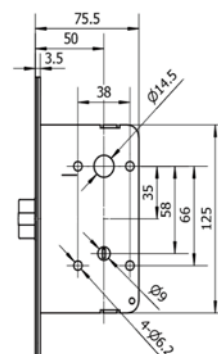

KOLORY*

Nikiel
(N)

Szampański
(S)

Czarny mat
(C)

Personalizowany
(P)

WYMIARY

CECHY PRODUKTU

- Zgodny z Polskim standardem rozmiaru zamka
- Zamykanie na mosiężny cylinder i klucz
- Solidny uchwyt ze stopu aluminium, śruba ze stopu cynku, korpus zamka POM (Polioksymetylen)