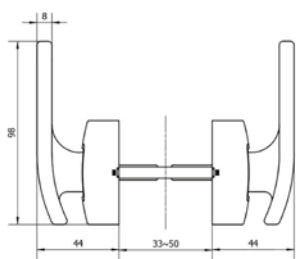

KOLORY*

Nikiel
(N)

Szampański
(S)

Czarny mat
(C)

Personalizowany
(P)

WYMIARY

CECHY PRODUKTU

- Zgodny z Polskim standardem rozmiaru zamka
- Zamykanie na mosiężny cylinder i klucz
- Solidny uchwyt ze stopu aluminium, śruba ze stopu cynku, korpus zamka POM (Polioksymetylen)