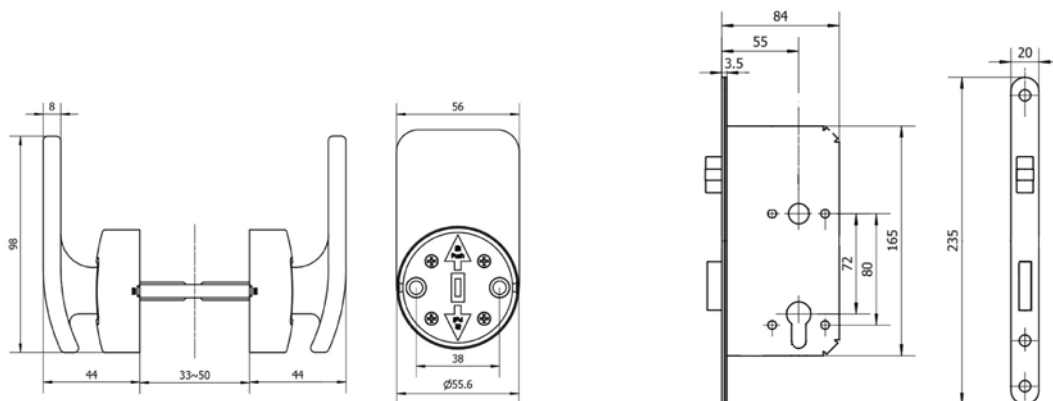

CECHY PRODUKTU

- Zgodny z Polskim standardem rozmiaru zamka
- Wersja bez zamka
- Solidny uchwyt ze stopu aluminium, śruba ze stopu cynku, korpus zamka ze stali ocynkowanej

KOLORY*

WYMIARY