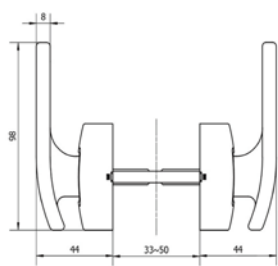

KOLORY*

Nikiel
(N)

Szampański
(S)

Czarny mat
(C)

Personalizowany
(P)

WYMIARY

CECHY PRODUKTU

- Zgodny z Polskim standardem rozmiaru zamka
- Zamykanie na mosiężny cylinder i klucz
- Solidny uchwyt ze stopu aluminium, śruba ze stopu cynku, korpus zamka ze stali ocynkowanej