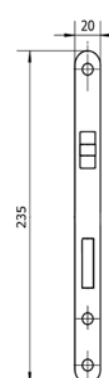

KOLORY*

Nikiel
(N)

Szampański
(S)

Czarny mat
(C)

Personalizowany
(P)

WYMIARY

CECHY PRODUKTU

- Zgodny z Polskim standardem rozmiaru zamka
- Zamykanie na mosiężny cylinder i klucz
- Solidny uchwyt ze stopu aluminium, śruba ze stopu cynku, korpus zamka ze stali ocynkowanej

KOLORY*

Nikiel

Szampański

Czarny mat

Personalizowany

WYMIARY

CECHY PRODUKTU

- Zgodny z Polskim standardem rozmiaru zamka
- Wersja bez zamka. Model bez funkcji ryglowania
- Solidny uchwyt ze stopu aluminium, śruba ze stopu cynku, korpus zamka POM (Polioksymetylen)