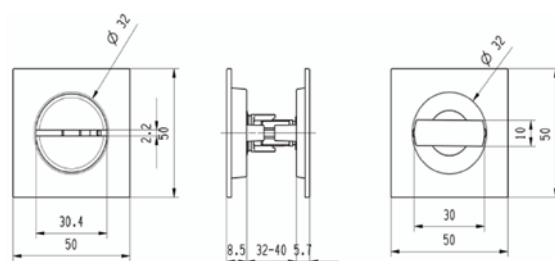

KOLORY*

Nikiel
(N)

Szampański
(S)

Czarny mat
(C)

Personalizowany
(P)

WYMIARY

CECHY PRODUKTU

- Zgodny z Polskim standardem rozmiaru zamka
- Bezkluczykowy zamek, odblokowywanie monetą, wbudowany w drzwi jak przełącznik
- Solidny uchwyt ze stopu aluminium, śruba ze stali nierdzewnej, korpus zamka POM (Polioksymetylen)

KOLORY*

Nikiel

Szampański

Czarny mat

Personalizowany

WYMIARY

CECHY PRODUKTU

- Zgodny z Polskim standardem rozmiaru zamka
- Wersja bez zamka
- Solidny uchwyt ze stopu aluminium, śruba ze stopu cynku, korpus zamka ze stali nierdzewnej