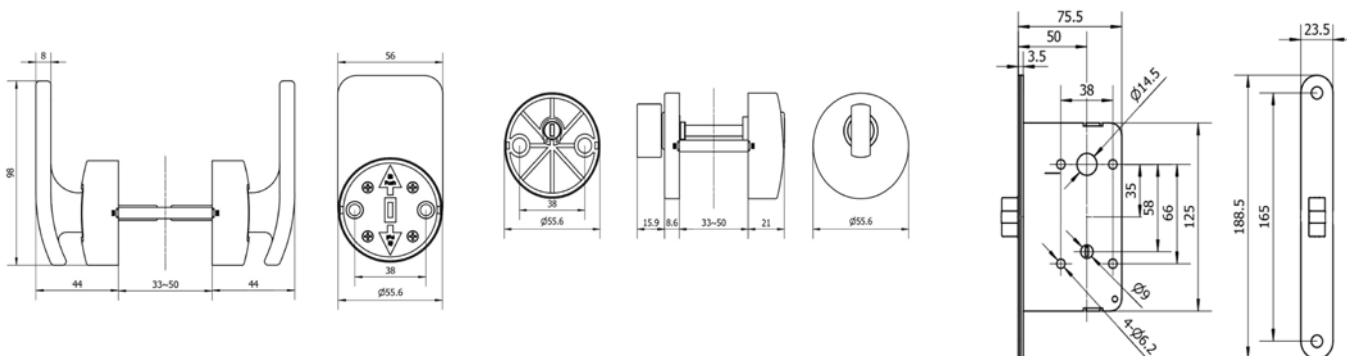

KOLORY*

Nikiel
(N)

Szampański
(S)

Czarny mat
(C)

Personalizowany
(P)

WYMIARY

CECHY PRODUKTU

- Zgodny z Polskim standardem rozmiaru zamka
- Zamykanie na mosiężny cylinder i klucz
- Solidny uchwyt ze stopu aluminium, śruba ze stopu cynku, korpus zamka POM (Polioksymetylen)

KOLORY*

Nikiel

Szampański

Czarny mat

Personalizowany

WYMIARY

CECHY PRODUKTU

- Zgodny z Polskim standardem rozmiaru zamka
- Wersja bez zamka. Model bez funkcji ryglowania
- Solidny uchwyt ze stopu aluminium, śruba ze stopu cynku, korpus zamka POM (Polioksymetylen)