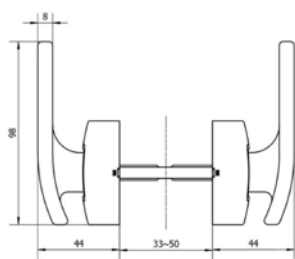

KOLORY*

Nikiel
(N)

Szampański
(S)

Czarny mat
(C)

Personalizowany
(P)

WYMIARY

CECHY PRODUKTU

- Zgodny z Polskim standardem rozmiaru zamka
- Zamykanie na mosiężny cylinder i klucz
- Solidny uchwyt ze stopu aluminium, śruba ze stopu cynku, korpus zamka ze stali ocynkowanej

KOLORY*

Nikiel

Szampański

Czarny mat

Personalizowany

WYMIARY

CECHY PRODUKTU

- Zgodny z Polskim standardem rozmiaru zamka
- Wersja bez zamka. Model bez funkcji ryglowania
- Solidny uchwyt ze stopu aluminium, śruba ze stopu cynku, korpus zamka POM (Polioksymetylen)