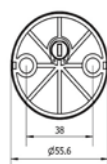

KOLORY*

Nikiel
(N)

Szampański
(S)

Czarny mat
(C)

Personalizowany
(P)

WYMIARY

CECHY PRODUKTU

- Zgodny z Polskim standardem rozmiaru zamka
- Zamykanie na mosiężny cylinder i klucz
- Solidny uchwyt ze stopu aluminium, śruba ze stopu cynku, korpus zamka POM (Polioksymetylen)