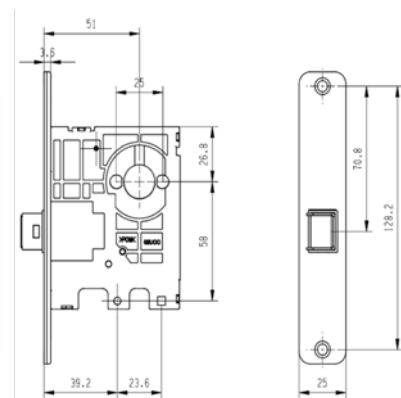

KOLORY*

Nikiel
(N)

Szampański
(S)

Czarny mat
(C)

Personalizowany
(P)

WYMIARY

CECHY PRODUKTU

- Zgodny z Polskim standardem rozmiaru zamka
- Bezkluczykowy zamek, odblokowywanie monetą, wbudowany w drzwi jak przełącznik
- Solidny uchwyt ze stopu aluminium, śruba ze stali nierdzewnej, korpus zamka POM (Polioksymetylen)

KOLORY*

Nikiel

Szampański

Czarny mat

Personalizowany

WYMIARY

CECHY PRODUKTU

- Zgodny z Polskim standardem rozmiaru zamka
- Wersja bez zamka
- Solidny uchwyt ze stopu aluminium, śruba ze stopu cynku, korpus zamka ze stali nierdzewnej