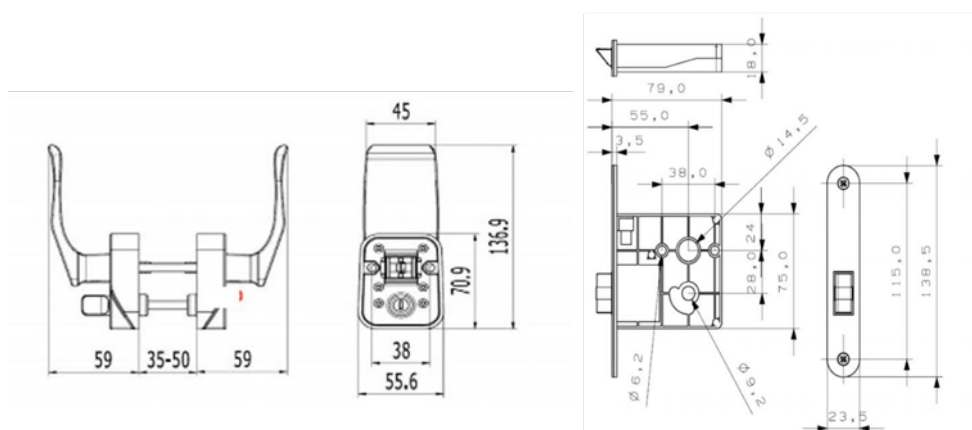

KOLORY*

Nikiel

Szampański

Czarny mat

Personalizowany

WYMIARY

CECHY PRODUKTU

- Zgodny z Polskim standardem rozmiaru zamka
- Zamykanie na mosiężny cylinder i klucz
- Solidny uchwyt ze stopu aluminium, śruba ze stopu cynku, korpus zamka ze stali nierdzewnej