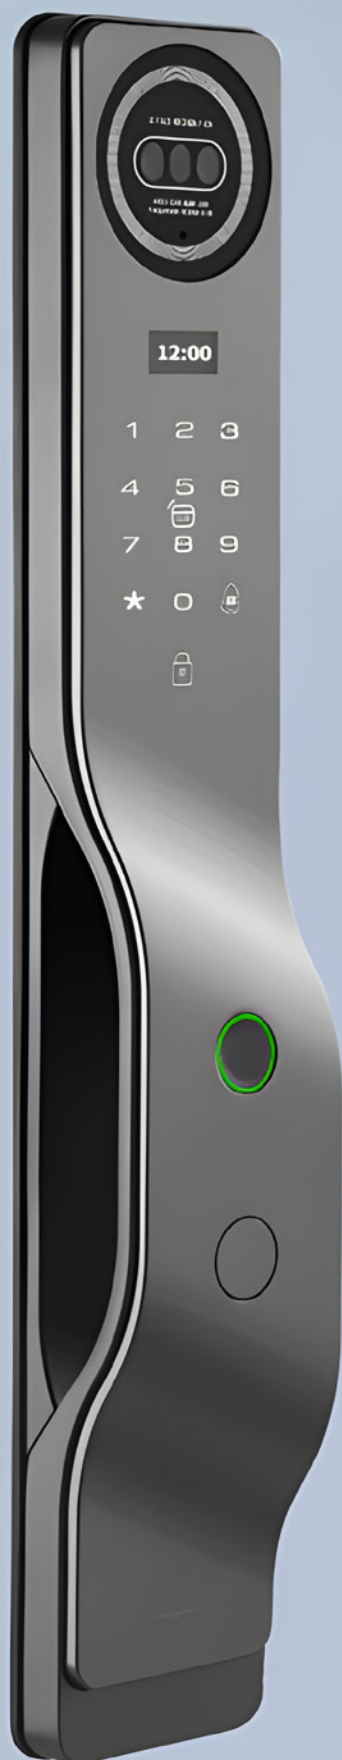

Alarm antywłamaniowy

Funkcja automatycznego blokowania

Ostrzeżenie o niewłaściwych próbach wprowadzanego hasła

Metody odblokowania:

Tuya App, Skanowanie twarzy, Palm vein - rozpoznawanie żył dłoni, Karta RF ID, Odcisk palca, Klucz, Hasło numeryczne

KOLORY

SMART KLAMKI

WAVE

Aplikacja Tuya WIFI

Bateria: litowa 4200 mAh

Kamera monitorująca

Kod szyfrujący do ochrony przed podglądaniem wprowadzanego hasła

Alarm niskiego poziomu naładowania baterii

Gniazdo awaryjnego zasilania

Alarm antywłamaniowy

Funkcja automatycznego blokowania

Ostrzeżenie o niewłaściwych próbach wprowadzanego hasła

Metody odblokowania:

Tuya App, Skanowanie twarzy, Palm vein - rozpoznawanie żył dłoni, Karta RF ID, Odcisk palca, Klucz, Hasło numeryczne,

KOLORY

SMART KLAMKI

LUNOR

Materiał: stop aluminium

Aplikacja Tuya WIFI

Bateria: litowa 4200 mAh

Kamera monitorująca

Kod szyfrujący do ochrony przed podglądaniem wprowadzanego hasła